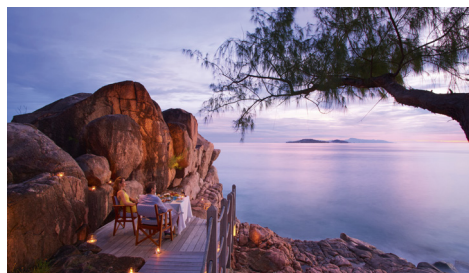

SEYCHELLES

COMBINÉ 3 ÎLES : MAHÉ - PRASLIN - LA DIGUE

CIRCUIT DE 9 NUITS - CATÉGORIE AU CHOIX :

Garantie de voyage

Combiné Pwason

Dès CHF 2'895.- / personne
en hébergement 4*
avec petits déjeuners

Combiné Delo Koko

Dès CHF 3'735.- / personne
en hébergement 4-5*
avec demi-pension

Combiné Bato a Vwal

Dès CHF 5'375.- / personne
en hébergement 5*
avec demi-pension

LE PRIX COMPREND

- Vols internationaux Genève-Seychelles via Abu Dhabi avec Etihad, taxes comprises
- Tous les transferts aéroport/hôtel A/R + ferrys
- Chambre double 9 nuits selon la catégorie indiquée (04 à Praslin, 02 à La Digue, 03 à Mahé)
- Assistance de notre correspondant

LE PRIX NE COMPREND PAS

- Pourboires et boissons
- Repas non-mentionnés
- Dépenses personnelles
- Services non mentionnés
- Assurances voyage (annulation et rapatriement)

VALIDE EN FÉVRIER 2018

* Tarifs sur la base de 02 voyageurs en chambre double, tarifs et vols sous réserve de disponibilité au moment de la réservation. Autres hôtels sur demande.